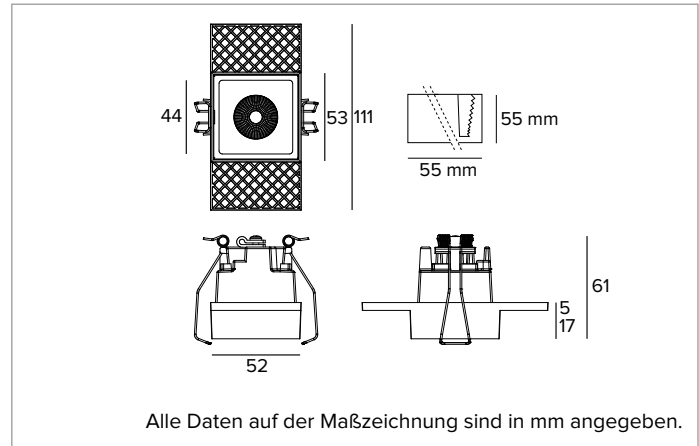

1T8873EL | OZ Stand Alone Trimless LED-Strahler für Trimless-Einbau

	4000K	H(m)	D(m)	Emax(lx)		
	Ra90		49°			
	Fixture Power	7W	1	1086		
	Source Flux	942lm	2	272		
	Fixture Flux	675lm	3	121		
	Efficacy	101lm/W	4	68		
TS1251	Imax=1153cd/klm	Imax	1086cd	5	4,59	43

Optik: REFLEKTOR

Abstrahlwinkel: AM

Optische Effizienz: 72%

Leuchten-Lichtstrom: 675lm

Lichtausbeute: 101lm/W

Fotobiologische Sicherheit: Risikogruppe 1 (RG 1 = geringes Risiko)

MECHANISCHE MERKMALE

Gehäuse aus schwarz eloxiertem Druckguss-Aluminium. Version Large 1X.

Abmessungen: AxB=53x53mm

Gewicht: 0,2Kg

Version: 1X

Schutzart: IP20

ELEKTRISCHE MERKMALE

Einschließlich elektronischem ON-OFF Treiber. Leuchten gemäß EN 60598-2-22 für die Stromversorgung über ein zentrales Notstromsystem CPSS (Central Power Supply System); Bereiche mit hohem Risiko ausgeschlossen. Die voreingestellte Leistungsaufnahme und der voreingestellte Lichtstrom betragen 100% an AC und 100% an DC.

Abmessungen der Batterie 160x54x30 mm.

Abmessungen des Inverters 165x40x25 mm.

Aus Gründen der technologischen Entwicklung der elektronischen Bauteile unterliegen die aufgeführten Daten eventuellen Aktualisierungen. Daher muss bei der Bestellung eine Bestätigung angefordert werden.